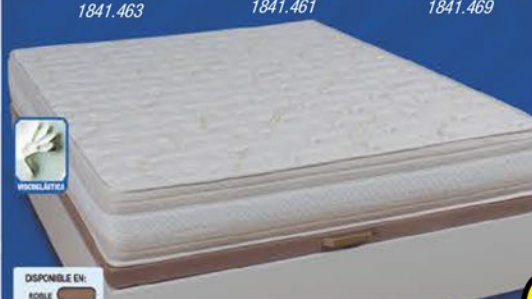

90. Conjunto: CANAPÉ
acabado madera con base transpirable + COLCHÓN VISCOELÁSTICO de primera calidad

359^{'99}
€

9997.1016-1017

135x190cm
150x190cm

135x190cm
150x190cm