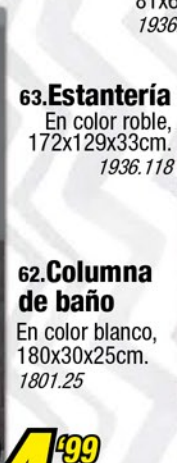

63. Estantería
En color roble, 172x129x33cm. 1936.118

62. Columna de baño
En color blanco, 180x30x25cm. 1801.25

64^{'99}€